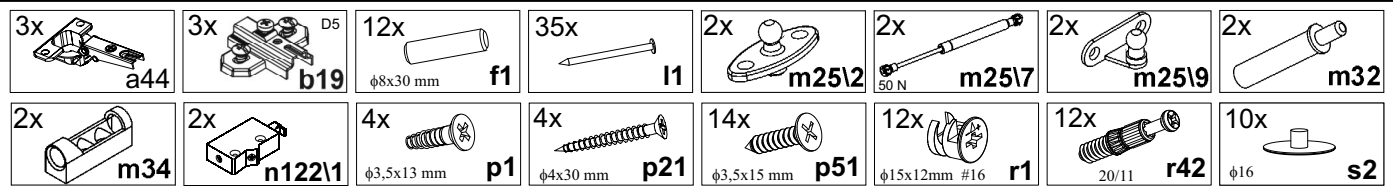

# МОДЕН

Шафка навісна / Шкафчик навесной **SFW1K/120**

A	B	C		D
1	S321-124	384	355	1/2
2	S321-125	384	355	1/2
3	S321-126	353	275	1/2
4	S321-203	1199	355	1/2
5	S321-327	1166	354	1/2
6	S321-011	1196	400	2/2
7	S321-913	1193	380	2/2