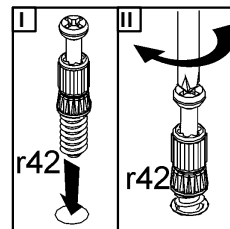

МОДЕН

Шафка навісна / Шкафчик навесной **SFW1K/120**

A	B	C		D
1	S321-124	384	355	1/2
2	S321-125	384	355	1/2
3	S321-126	353	275	1/2
4	S321-203	1199	355	1/2
5	S321-327	1166	354	1/2
6	S321-011	1196	400	2/2
7	S321-913	1193	380	2/2

1 §2