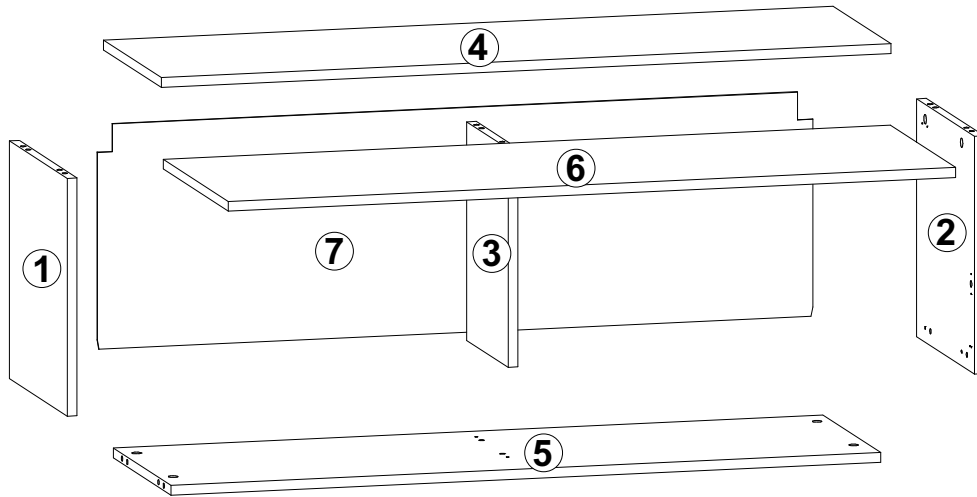

# МОДЕН

Шафка навісна / Шкафчик навесной **SFW1K/120**

A	B	C		D
1	S321-124	384	355	1/2
2	S321-125	384	355	1/2
3	S321-126	353	275	1/2
4	S321-203	1199	355	1/2
5	S321-327	1166	354	1/2
6	S321-011	1196	400	2/2
7	S321-913	1193	380	2/2