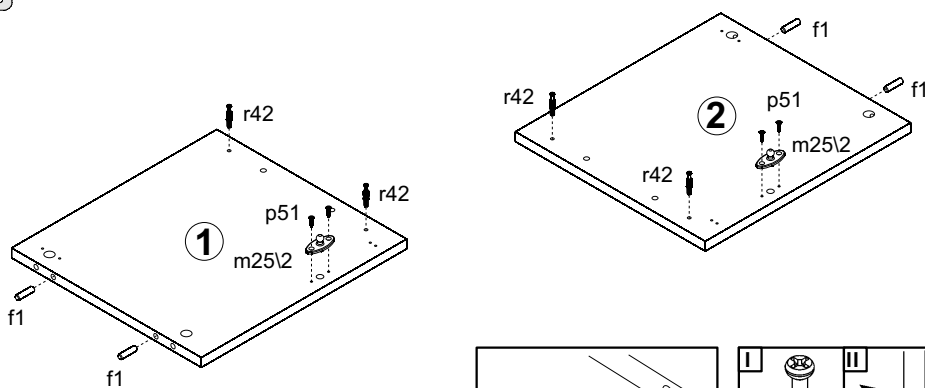

МОДЕН

Шафка навісна / Шкафчик навесной **SFW1K/120**

A	B	C		D
1	S321-124	384	355	1/2
2	S321-125	384	355	1/2
3	S321-126	353	275	1/2
4	S321-203	1199	355	1/2
5	S321-327	1166	354	1/2
6	S321-011	1196	400	2/2
7	S321-913	1193	380	2/2

1 §2