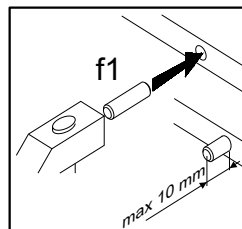

МОДЕН

Шафка навісна / Шкафчик навесной **SFW1K/120**

A	B	C		D
1	S321-124	384	355	1/2
2	S321-125	384	355	1/2
3	S321-126	353	275	1/2
4	S321-203	1199	355	1/2
5	S321-327	1166	354	1/2
6	S321-011	1196	400	2/2
7	S321-913	1193	380	2/2

1 §2