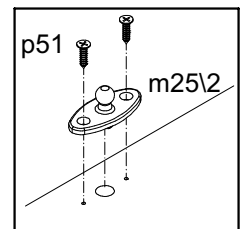

МОДЕН

Шафка навісна / Шкафчик навесной **SFW1K/120**

A	B	C		D
1	S321-124	384	355	1/2
2	S321-125	384	355	1/2
3	S321-126	353	275	1/2
4	S321-203	1199	355	1/2
5	S321-327	1166	354	1/2
6	S321-011	1196	400	2/2
7	S321-913	1193	380	2/2

1 §2